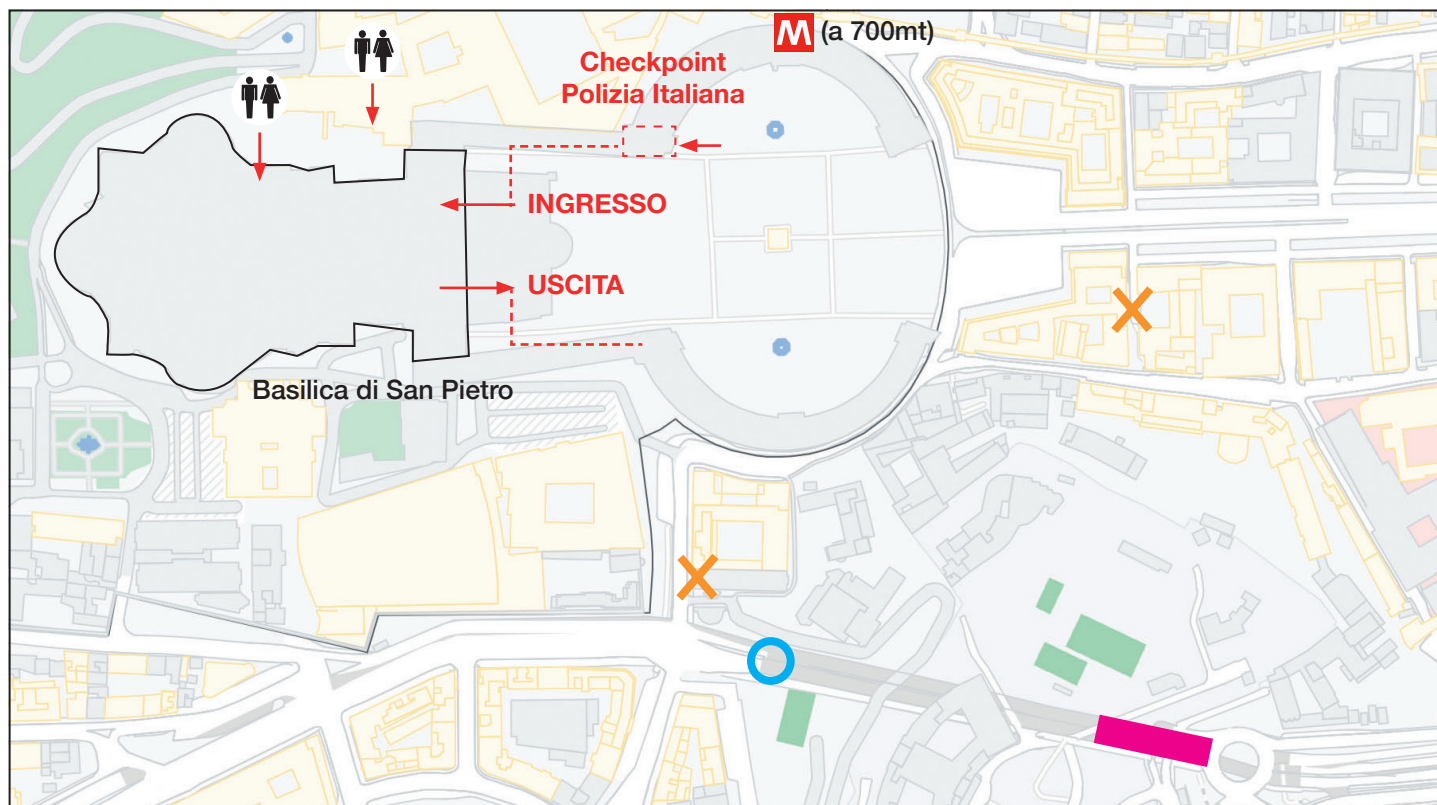

Quarto Capitulo Monastero WiFi

Roma - 24/09/2022

 TERMINAL VATICANO - Via Urbano VIII, 16/C
(parcheggio convenzionato)

 Uscita carrabile

 Accesso pedonale terminal

 Metropolitana (Linea A)
Uscita "Ottaviano"